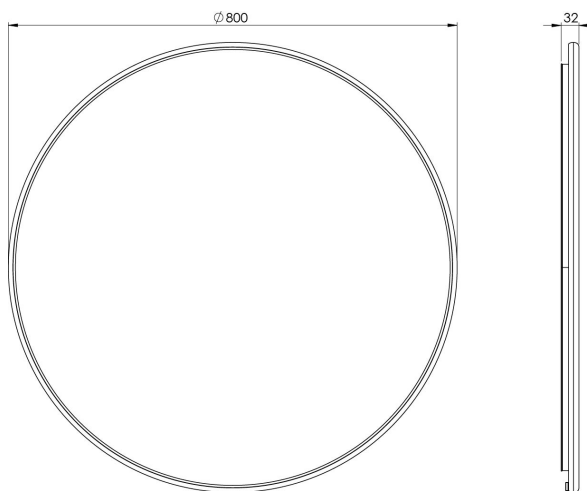

BLOOM SPEJL Ø800 MM GREY

3443459668 · Bloom Round

PRODUCT HIGHLIGHTS

- Bloom forener Skandinavisk design og effektiv funktionalitet
- Blødt organisk design med smuk formsprog på rammen
- To skjulte lyskilder kan tændes og justeres efter behov
- Funktionelt frontlys til de daglige rutiner på badeværelset
- Stemningsfuldt backlight til at skabe lys og hygge på badeværelset.

SPECIFICATIONS

Lifetime LED (hrs)	20000
Volt (Vac)	230
Wattage (total)	33
IP-class	IP44
CRI value	>90
Lumen (light source)	3245
LED farvetemperatur (Kelvin)	3000
Energy class (light source)	F
Safety film	Yes
Diameter (mm)	800
Depth (mm)	32
Mirror glass thickness (mm)	4mm

PACKAGING AND WEIGHT

Net weight (kg)	5.7
Gross weight (kg)	7.2
Packaging height (cm)	86
Packaging width (cm)	86
Packaging depth (cm)	6.5
Packaging weight (g)	1500

MATERIAL

Color	Grey
Surface	Painted